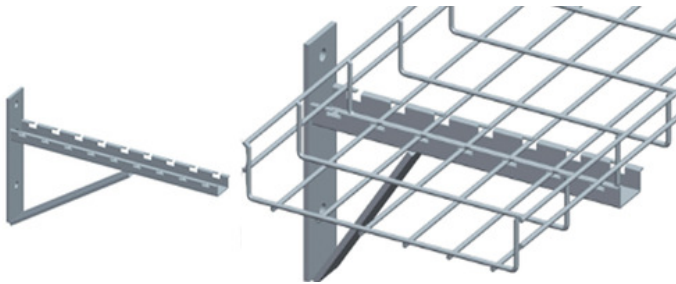

MÁNG CÁP DẠNG LƯỚI WIRE MESH CABLE TRAY

Kẹp nối máng lưới

Wire mesh cable tray clamp connector

Thanh nối thẳng máng lưới

Wire mesh cable tray straight connector

Thanh nối co máng lưới

Wire mesh cable tray bend connector

Thanh nối co lên xuống máng lưới

Mesh tray vertical adjustable connector

Giá đỡ treo trần máng lưới

Wire mesh tray ceiling mounted support

Thanh đỡ máng lưới strut

Wire mesh tray strut bar support

Thanh omega đỡ máng lưới

Wire mesh tray omega bar support

Bát treo máng lưới loại 2 bên

Wire mesh tray left & right hanger

MÁNG CÁP DẠNG LƯỚI WIRE MESH CABLE TRAY

Kẹp trung tâm máng lưới
Wire mesh cable central clamp

Bát treo máng lưới
Wire mesh cable tray hanger

Tay đỡ omega máng lưới
Wire mesh cable arm omega type

Tay đỡ máng lưới
Wire mesh cable tray arm

Bát đỡ gắn sàn máng lưới
Wire mesh cable floor support

Đế treo máng lưới
Wire mesh cable tray base support