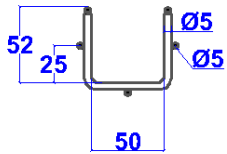

MÁNG CÁP DẠNG LƯỚI WIRE MESH CABLE TRAY

- ◆ Máng cáp dạng lưới hay còn gọi là máng lưới có ưu điểm là nhẹ, dễ dàng và linh hoạt trong việc lắp đặt. *A wire mesh tray is lightweight, flexible and easy to install.*
- ◆ Được chế tạo từ sợi thép có cơ tính cao, hàn thành lưới sau đó uốn thành hình dạng phù hợp. Thích hợp cho việc đỡ cáp với giá thành thấp. *The wire mesh trays shall utilize high mechanical strength steel wire that is welded into grid system. This grid is then formed into channels, which supports and carry cables.*
- ◆ Vật liệu *materials*: Thép tròn trơn *mild steel round bars*, thép tròn không rỉ *stainless steel round bars*.
- ◆ Hoàn thiện *finished*: Sơn tĩnh điện *powder coating*, mạ kẽm nhúng nóng *hot-dip galvanized (HDG)*
- ◆ Đường kính dây thép *diameter wire*: 5.0mm
- ◆ Chiều rộng phổ biến *common width*: 50mm, 100mm, 200mm, 300mm, 400mm, 500mm, 600mm

No.	Tên sản phẩm items
01	Máng lưới wire mesh tray 50x50x5
02	Máng lưới wire mesh tray 50x100x5
03	Máng lưới wire mesh tray 50x200x5
04	Máng lưới wire mesh tray 50x300x5
05	Máng lưới wire mesh tray 50x400x5
06	Máng lưới wire mesh tray 100x100x5
07	Máng lưới wire mesh tray 100x200x5
08	Máng lưới wire mesh tray 100x300x5

No.	Tên sản phẩm items
09	Máng lưới wire mesh tray 100x400x5
10	Máng lưới wire mesh tray 100x500x5
11	Máng lưới wire mesh tray 100x600x5
12	Máng lưới wire mesh tray 150x150x5
13	Máng lưới wire mesh tray 150x200x5
14	Máng lưới wire mesh tray 150x300x5
15	Máng lưới wire mesh tray 150x400x5
16	Máng lưới wire mesh tray 150x600x5

MÁNG CÁP DẠNG LƯỚI WIRE MESH CABLE TRAY

Máng cáp dạng lưới
Wire mesh cable tray
H50xW50x5

Máng cáp dạng lưới
Wire mesh cable tray
H50xW100x5

Máng cáp dạng lưới
Wire mesh cable tray
H50xW200x5

Máng cáp dạng lưới
Wire mesh cable tray
H50xW300x5