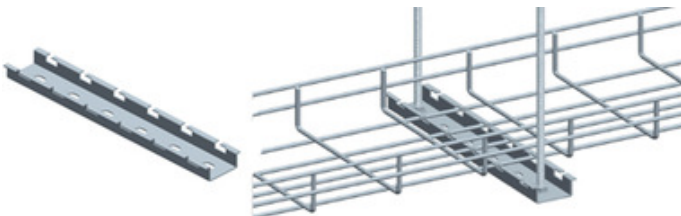

MÁNG CÁP DẠNG LƯỚI WIRE MESH CABLE TRAY

Kẹp nối máng lưới

Wire mesh cable tray clamp connector

Thanh nối thẳng máng lưới

Wire mesh cable tray straight connector

Thanh nối co máng lưới

Wire mesh cable tray bend connector

Thanh nối co lên xuống máng lưới

Mesh tray vertical adjustable connector

Giá đỡ treo trần máng lưới

Wire mesh tray ceiling mounted support

Thanh đỡ máng lưới strut

Wire mesh tray strut bar support

Thanh omega đỡ máng lưới

Wire mesh tray omega bar support

Bát treo máng lưới loại 2 bên

Wire mesh tray left & right hanger

MÁNG CÁP DẠNG LƯỚI WIRE MESH CABLE TRAY

Kẹp trung tâm máng lưới
Wire mesh cable central clamp

Bát treo máng lưới
Wire mesh cable tray hanger