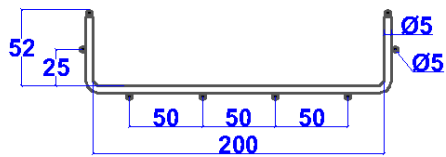

No.	Tên sản phẩm items
01	Máng lưới wire mesh tray 50x50x5
02	Máng lưới wire mesh tray 50x100x5
03	Máng lưới wire mesh tray 50x200x5
04	Máng lưới wire mesh tray 50x300x5
05	Máng lưới wire mesh tray 50x400x5
06	Máng lưới wire mesh tray 100x100x5
07	Máng lưới wire mesh tray 100x200x5
08	Máng lưới wire mesh tray 100x300x5

No.	Tên sản phẩm items
09	Máng lưới wire mesh tray 100x400x5
10	Máng lưới wire mesh tray 100x500x5
11	Máng lưới wire mesh tray 100x600x5
12	Máng lưới wire mesh tray 150x150x5
13	Máng lưới wire mesh tray 150x200x5
14	Máng lưới wire mesh tray 150x300x5
15	Máng lưới wire mesh tray 150x400x5
16	Máng lưới wire mesh tray 150x600x5

MÁNG CÁP DẠNG LƯỚI WIRE MESH CABLE TRAY

Máng cáp dạng lưới
Wire mesh cable tray
H50xW50x5

Máng cáp dạng lưới
Wire mesh cable tray
H50xW100x5

Máng cáp dạng lưới
Wire mesh cable tray
H50xW200x5

Máng cáp dạng lưới
Wire mesh cable tray
H50xW300x5

Máng cáp dạng lưới
Wire mesh cable tray
H50xW400x5

Máng cáp dạng lưới
Wire mesh cable tray
H50xW500x5

MÁNG CÁP DẠNG LƯỚI WIRE MESH CABLE TRAY

Máng cáp dạng lưới
Wire mesh cable tray
H75xW100x5

Máng cáp dạng lưới
Wire mesh cable tray
H75xW200x5