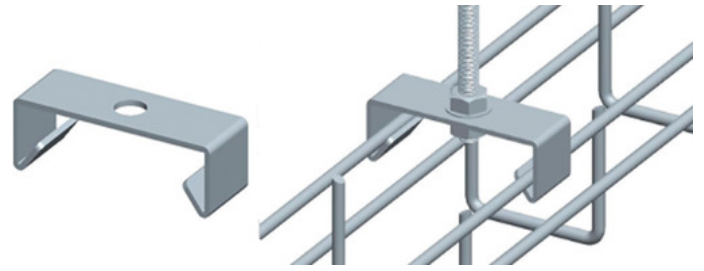

MÁNG CÁP DẠNG LƯỚI WIRE MESH CABLE TRAY

Kẹp nối máng lưới

Wire mesh cable tray clamp connector

Thanh nối thẳng máng lưới

Wire mesh cable tray straight connector

Thanh nối co máng lưới

Wire mesh cable tray bend connector

Thanh nối co lên xuống máng lưới

Mesh tray vertical adjustable connector

Giá đỡ treo trần máng lưới

Wire mesh tray ceiling mounted support

Thanh đỡ máng lưới strut

Wire mesh tray strut bar support

Thanh omega đỡ máng lưới

Wire mesh tray omega bar support

Bát treo máng lưới loại 2 bên

Wire mesh tray left & right hanger

MÁNG CÁP DẠNG LƯỚI WIRE MESH CABLE TRAY

Kẹp trung tâm máng lưới
Wire mesh cable central clamp

Bát treo máng lưới
Wire mesh cable tray hanger

Tay đỡ omega máng lưới
Wire mesh cable arm omega type

Tay đỡ máng lưới
Wire mesh cable tray arm

Bát đỡ gắn sàn máng lưới
Wire mesh cable floor support

Đế treo máng lưới
Wire mesh cable tray base support