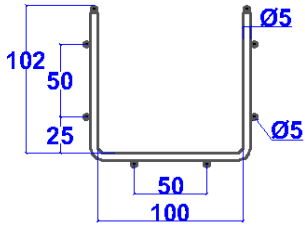

Máng cáp dạng lưới
Wire mesh cable tray
H50xW400x5

Máng cáp dạng lưới
Wire mesh cable tray
H50xW500x5

MÁNG CÁP DẠNG LƯỚI WIRE MESH CABLE TRAY

Máng cáp dạng lưới
Wire mesh cable tray
H75xW100x5

Máng cáp dạng lưới
Wire mesh cable tray
H75xW200x5

Máng cáp dạng lưới
Wire mesh cable tray
H75xW300x5

Máng cáp dạng lưới
Wire mesh cable tray
H75xW400x5

Máng cáp dạng lưới
Wire mesh cable tray
H75xW500x5

MÁNG CÁP DẠNG LƯỚI WIRE MESH CABLE TRAY

Máng cáp dạng lưới
Wire mesh cable tray
H100xW100x5

Máng cáp dạng lưới
Wire mesh cable tray
H100xW200x5

Máng cáp dạng lưới
Wire mesh cable tray
H100xW300x5

Máng cáp dạng lưới
Wire mesh cable tray
H100xW400x5

Máng cáp dạng lưới
Wire mesh cable tray
H100xW500x5