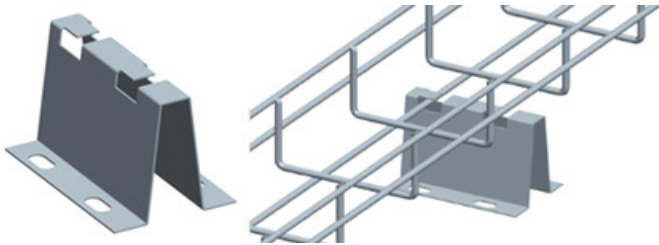

MÁNG CÁP DẠNG LƯỚI WIRE MESH CABLE TRAY

Kẹp nối máng lưới

Wire mesh cable tray clamp connector

Thanh nối thẳng máng lưới

Wire mesh cable tray straight connector

Thanh nối co máng lưới

Wire mesh cable tray bend connector

Thanh nối co lên xuống máng lưới

Mesh tray vertical adjustable connector

Giá đỡ treo trần máng lưới

Wire mesh tray ceiling mounted support

Thanh đỡ máng lưới strut

Wire mesh tray strut bar support

Thanh omega đỡ máng lưới

Wire mesh tray omega bar support

Bát treo máng lưới loại 2 bên

Wire mesh tray left & right hanger

MÁNG CÁP DẠNG LƯỚI WIRE MESH CABLE TRAY

Kẹp trung tâm máng lưới
Wire mesh cable central clamp

Bát treo máng lưới
Wire mesh cable tray hanger

Tay đỡ omega máng lưới
Wire mesh cable arm omega type

Tay đỡ máng lưới
Wire mesh cable tray arm

Bát đỡ gắn sàn máng lưới
Wire mesh cable floor support

Đế treo máng lưới
Wire mesh cable tray base support