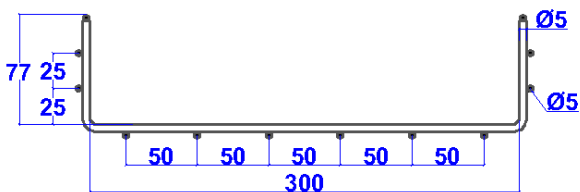

MÁNG CÁP DẠNG LƯỚI WIRE MESH CABLE TRAY

Máng cáp dạng lưới
Wire mesh cable tray
H50xW50x5

Máng cáp dạng lưới
Wire mesh cable tray
H50xW100x5

Máng cáp dạng lưới
Wire mesh cable tray
H50xW200x5

Máng cáp dạng lưới
Wire mesh cable tray
H50xW300x5

Máng cáp dạng lưới
Wire mesh cable tray
H50xW400x5

Máng cáp dạng lưới
Wire mesh cable tray
H50xW500x5

MÁNG CÁP DẠNG LƯỚI WIRE MESH CABLE TRAY

Máng cáp dạng lưới
Wire mesh cable tray
H75xW100x5

Máng cáp dạng lưới
Wire mesh cable tray
H75xW200x5

Máng cáp dạng lưới
Wire mesh cable tray
H75xW300x5

Máng cáp dạng lưới
Wire mesh cable tray
H75xW400x5

Máng cáp dạng lưới
Wire mesh cable tray
H75xW500x5

MÁNG CÁP DẠNG LƯỚI WIRE MESH CABLE TRAY

Máng cáp dạng lưới
Wire mesh cable tray
H100xW100x5

Máng cáp dạng lưới
Wire mesh cable tray
H100xW200x5

Máng cáp dạng lưới
Wire mesh cable tray
H100xW300x5

Máng cáp dạng lưới
Wire mesh cable tray
H100xW400x5

Máng cáp dạng lưới
Wire mesh cable tray
H100xW500x5