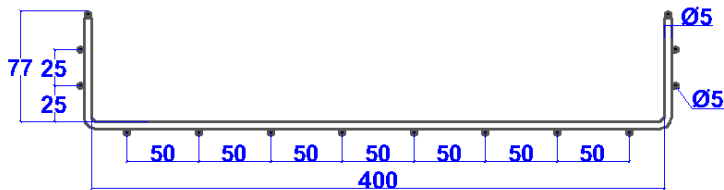

MÁNG CÁP DẠNG LƯỚI WIRE MESH CABLE TRAY

Máng cáp dạng lưới
Wire mesh cable tray
H50xW50x5

Máng cáp dạng lưới
Wire mesh cable tray
H50xW100x5

Máng cáp dạng lưới
Wire mesh cable tray
H50xW200x5

Máng cáp dạng lưới
Wire mesh cable tray
H50xW300x5

Máng cáp dạng lưới
Wire mesh cable tray
H50xW400x5

Máng cáp dạng lưới
Wire mesh cable tray
H50xW500x5

MÁNG CÁP DẠNG LƯỚI WIRE MESH CABLE TRAY

Máng cáp dạng lưới
Wire mesh cable tray
H75xW100x5

Máng cáp dạng lưới
Wire mesh cable tray
H75xW200x5

Máng cáp dạng lưới
Wire mesh cable tray
H75xW300x5

Máng cáp dạng lưới
Wire mesh cable tray
H75xW400x5

Máng cáp dạng lưới
Wire mesh cable tray
H75xW500x5

MÁNG CÁP DẠNG LƯỚI WIRE MESH CABLE TRAY

Máng cáp dạng lưới
Wire mesh cable tray
H100xW100x5

Máng cáp dạng lưới
Wire mesh cable tray
H100xW200x5

Máng cáp dạng lưới
Wire mesh cable tray
H100xW300x5

Máng cáp dạng lưới
Wire mesh cable tray
H100xW400x5

Máng cáp dạng lưới
Wire mesh cable tray
H100xW500x5