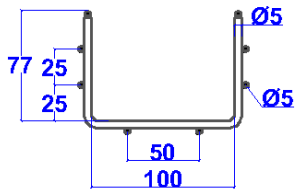

No.	Tên sản phẩm items
09	Máng lưới wire mesh tray 100x400x5
10	Máng lưới wire mesh tray 100x500x5
11	Máng lưới wire mesh tray 100x600x5
12	Máng lưới wire mesh tray 150x150x5
13	Máng lưới wire mesh tray 150x200x5
14	Máng lưới wire mesh tray 150x300x5
15	Máng lưới wire mesh tray 150x400x5
16	Máng lưới wire mesh tray 150x600x5

MÁNG CÁP DẠNG LƯỚI WIRE MESH CABLE TRAY

Máng cáp dạng lưới
Wire mesh cable tray
H50xW50x5

Máng cáp dạng lưới
Wire mesh cable tray
H50xW100x5

Máng cáp dạng lưới
Wire mesh cable tray
H50xW200x5

Máng cáp dạng lưới
Wire mesh cable tray
H50xW300x5

Máng cáp dạng lưới
Wire mesh cable tray
H50xW400x5

Máng cáp dạng lưới
Wire mesh cable tray
H50xW500x5

MÁNG CÁP DẠNG LƯỚI WIRE MESH CABLE TRAY

Máng cáp dạng lưới
Wire mesh cable tray
H75xW100x5

Máng cáp dạng lưới
Wire mesh cable tray
H75xW200x5

Máng cáp dạng lưới
Wire mesh cable tray
H75xW300x5

Máng cáp dạng lưới
Wire mesh cable tray
H75xW400x5

Máng cáp dạng lưới
Wire mesh cable tray
H75xW500x5

MÁNG CÁP DẠNG LƯỚI WIRE MESH CABLE TRAY

Máng cáp dạng lưới
Wire mesh cable tray
H100xW100x5