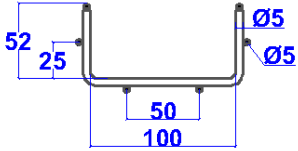

MÁNG CÁP DẠNG LƯỚI WIRE MESH CABLE TRAY

- ◆ Máng cáp dạng lưới hay còn gọi là máng lưới có ưu điểm là nhẹ, dễ dàng và linh hoạt trong việc lắp đặt. *A wire mesh tray is lightweight, flexible and easy to install.*
- ◆ Được chế tạo từ sợi thép có cơ tính cao, hàn thành lưới sau đó uốn thành hình dạng phù hợp. Thích hợp cho việc đỡ cáp với giá thành thấp. *The wire mesh trays shall utilize high mechanical strength steel wire that is welded into grid system. This grid is then formed into channels, which supports and carry cables.*
- ◆ Vật liệu *materials*: Thép tròn trơn *mild steel round bars*, thép tròn không rỉ *stainless steel round bars*.
- ◆ Hoàn thiện *finished*: Sơn tĩnh điện *powder coating*, mạ kẽm nhúng nóng *hot-dip galvanized (HDG)*
- ◆ Đường kính dây thép *diameter wire*: 5.0mm
- ◆ Chiều rộng phổ biến *common width*: 50mm, 100mm, 200mm, 300mm, 400mm, 500mm, 600mm

No.	Tên sản phẩm items
01	Máng lưới wire mesh tray 50x50x5
02	Máng lưới wire mesh tray 50x100x5
03	Máng lưới wire mesh tray 50x200x5
04	Máng lưới wire mesh tray 50x300x5
05	Máng lưới wire mesh tray 50x400x5
06	Máng lưới wire mesh tray 100x100x5
07	Máng lưới wire mesh tray 100x200x5
08	Máng lưới wire mesh tray 100x300x5

No.	Tên sản phẩm items
09	Máng lưới wire mesh tray 100x400x5
10	Máng lưới wire mesh tray 100x500x5
11	Máng lưới wire mesh tray 100x600x5
12	Máng lưới wire mesh tray 150x150x5
13	Máng lưới wire mesh tray 150x200x5
14	Máng lưới wire mesh tray 150x300x5
15	Máng lưới wire mesh tray 150x400x5
16	Máng lưới wire mesh tray 150x600x5

MÁNG CÁP DẠNG LƯỚI WIRE MESH CABLE TRAY

Máng cáp dạng lưới
Wire mesh cable tray
H50xW50x5

Máng cáp dạng lưới
Wire mesh cable tray
H50xW100x5

Máng cáp dạng lưới
Wire mesh cable tray
H50xW200x5

Máng cáp dạng lưới
Wire mesh cable tray
H50xW300x5