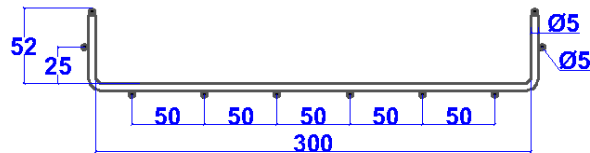

No.	Tên sản phẩm items
09	Máng lưới wire mesh tray 100x400x5
10	Máng lưới wire mesh tray 100x500x5
11	Máng lưới wire mesh tray 100x600x5
12	Máng lưới wire mesh tray 150x150x5
13	Máng lưới wire mesh tray 150x200x5
14	Máng lưới wire mesh tray 150x300x5
15	Máng lưới wire mesh tray 150x400x5
16	Máng lưới wire mesh tray 150x600x5

MÁNG CÁP DẠNG LƯỚI WIRE MESH CABLE TRAY

Máng cáp dạng lưới
Wire mesh cable tray
H50xW50x5

Máng cáp dạng lưới
Wire mesh cable tray
H50xW100x5

Máng cáp dạng lưới
Wire mesh cable tray
H50xW200x5

Máng cáp dạng lưới
Wire mesh cable tray
H50xW300x5

Máng cáp dạng lưới
Wire mesh cable tray
H50xW400x5

Máng cáp dạng lưới
Wire mesh cable tray
H50xW500x5

MÁNG CÁP DẠNG LƯỚI WIRE MESH CABLE TRAY

Máng cáp dạng lưới
Wire mesh cable tray
H75xW100x5

Máng cáp dạng lưới
Wire mesh cable tray
H75xW200x5

Máng cáp dạng lưới
Wire mesh cable tray
H75xW300x5

Máng cáp dạng lưới
Wire mesh cable tray
H75xW400x5

Máng cáp dạng lưới
Wire mesh cable tray
H75xW500x5

MÁNG CÁP DẠNG LƯỚI WIRE MESH CABLE TRAY

Máng cáp dạng lưới
Wire mesh cable tray
H100xW100x5