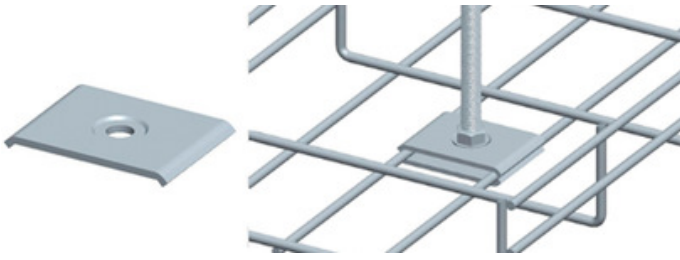

MÁNG CÁP DẠNG LƯỚI WIRE MESH CABLE TRAY

Kẹp nối máng lưới

Wire mesh cable tray clamp connector

Thanh nối thẳng máng lưới

Wire mesh cable tray straight connector

Thanh nối co máng lưới

Wire mesh cable tray bend connector

Thanh nối co lên xuống máng lưới

Mesh tray vertical adjustable connector

Giá đỡ treo trần máng lưới

Wire mesh tray ceiling mounted support

Thanh đỡ máng lưới strut

Wire mesh tray strut bar support

Thanh omega đỡ máng lưới

Wire mesh tray omega bar support

Bát treo máng lưới loại 2 bên

Wire mesh tray left & right hanger

MÁNG CÁP DẠNG LƯỚI WIRE MESH CABLE TRAY

Kẹp trung tâm máng lưới
Wire mesh cable central clamp

Bát treo máng lưới
Wire mesh cable tray hanger