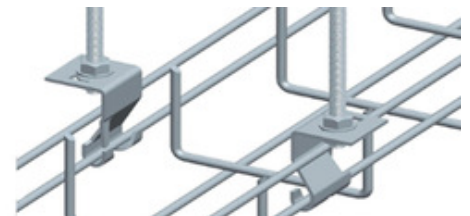

MÁNG CÁP DẠNG LƯỚI WIRE MESH CABLE TRAY

Kẹp nối máng lưới

Wire mesh cable tray clamp connector

Thanh nối thẳng máng lưới

Wire mesh cable tray straight connector

Thanh nối co máng lưới

Wire mesh cable tray bend connector

Thanh nối co lên xuống máng lưới

Mesh tray vertical adjustable connector

Giá đỡ treo trần máng lưới

Wire mesh tray ceiling mounted support

Thanh đỡ máng lưới strut

Wire mesh tray strut bar support

Thanh omega đỡ máng lưới

Wire mesh tray omega bar support

Bát treo máng lưới loại 2 bên

Wire mesh tray left & right hanger

MÁNG CÁP DẠNG LƯỚI WIRE MESH CABLE TRAY

Kẹp trung tâm máng lưới
Wire mesh cable central clamp

Bát treo máng lưới
Wire mesh cable tray hanger