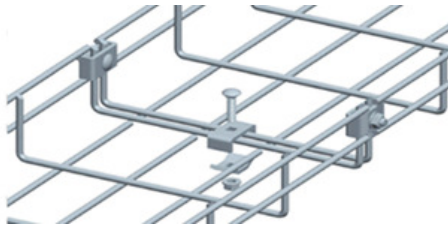

Máng cáp dạng lưới
Wire mesh cable tray
H75xW300x5

Máng cáp dạng lưới
Wire mesh cable tray
H75xW400x5

Máng cáp dạng lưới
Wire mesh cable tray
H75xW500x5

MÁNG CÁP DẠNG LƯỚI WIRE MESH CABLE TRAY

Máng cáp dạng lưới
Wire mesh cable tray
H100xW100x5

Máng cáp dạng lưới
Wire mesh cable tray
H100xW200x5

Máng cáp dạng lưới
Wire mesh cable tray
H100xW300x5

Máng cáp dạng lưới
Wire mesh cable tray
H100xW400x5

Máng cáp dạng lưới
Wire mesh cable tray
H100xW500x5

MÁNG CÁP DẠNG LƯỚI WIRE MESH CABLE TRAY

Kẹp nối máng lưới

Wire mesh cable tray clamp connector

Thanh nối thẳng máng lưới

Wire mesh cable tray straight connector

Thanh nối co máng lưới

Wire mesh cable tray bend connector

Thanh nối co lên xuống máng lưới

Mesh tray vertical adjustable connector

Giá đỡ treo trần máng lưới

Wire mesh tray ceiling mounted support

Thanh đỡ máng lưới strut

Wire mesh tray strut bar support

Thanh omega đỡ máng lưới