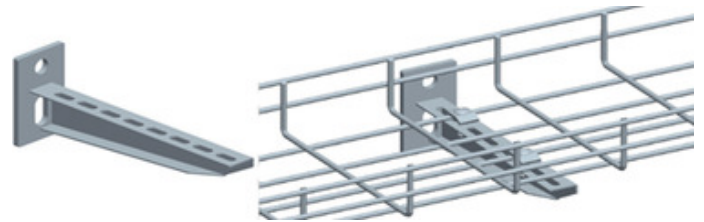

MÁNG CÁP DẠNG LƯỚI WIRE MESH CABLE TRAY

Kẹp nối máng lưới

Wire mesh cable tray clamp connector

Thanh nối thẳng máng lưới

Wire mesh cable tray straight connector

Thanh nối co máng lưới

Wire mesh cable tray bend connector

Thanh nối co lên xuống máng lưới

Mesh tray vertical adjustable connector

Giá đỡ treo trần máng lưới

Wire mesh tray ceiling mounted support

Thanh đỡ máng lưới strut

Wire mesh tray strut bar support

Thanh omega đỡ máng lưới

Wire mesh tray omega bar support

Bát treo máng lưới loại 2 bên

Wire mesh tray left & right hanger

MÁNG CÁP DẠNG LƯỚI WIRE MESH CABLE TRAY

Kẹp trung tâm máng lưới
Wire mesh cable central clamp

Bát treo máng lưới
Wire mesh cable tray hanger

Tay đỡ omega máng lưới
Wire mesh cable arm omega type

Tay đỡ máng lưới
Wire mesh cable tray arm

Bát đỡ gắn sàn máng lưới
Wire mesh cable floor support

Đế treo máng lưới
Wire mesh cable tray base support