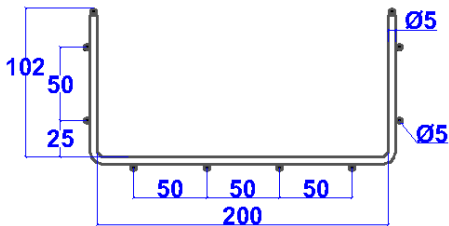

Máng cáp dạng lưới
Wire mesh cable tray
H50xW400x5

Máng cáp dạng lưới
Wire mesh cable tray
H50xW500x5

MÁNG CÁP DẠNG LƯỚI WIRE MESH CABLE TRAY

Máng cáp dạng lưới
Wire mesh cable tray
H75xW100x5

Máng cáp dạng lưới
Wire mesh cable tray
H75xW200x5

Máng cáp dạng lưới
Wire mesh cable tray
H75xW300x5

Máng cáp dạng lưới
Wire mesh cable tray
H75xW400x5

Máng cáp dạng lưới
Wire mesh cable tray
H75xW500x5

MÁNG CÁP DẠNG LƯỚI WIRE MESH CABLE TRAY

Máng cáp dạng lưới
Wire mesh cable tray
H100xW100x5

Máng cáp dạng lưới
Wire mesh cable tray
H100xW200x5

Máng cáp dạng lưới
Wire mesh cable tray
H100xW300x5

Máng cáp dạng lưới
Wire mesh cable tray
H100xW400x5

Máng cáp dạng lưới
Wire mesh cable tray
H100xW500x5