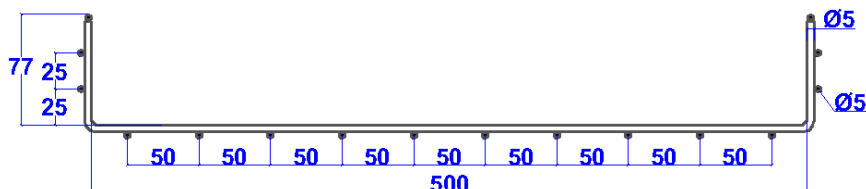

MÁNG CÁP DẠNG LƯỚI WIRE MESH CABLE TRAY

Máng cáp dạng lưới
Wire mesh cable tray
H50xW50x5

Máng cáp dạng lưới
Wire mesh cable tray
H50xW100x5

Máng cáp dạng lưới
Wire mesh cable tray
H50xW200x5

Máng cáp dạng lưới
Wire mesh cable tray
H50xW300x5

Máng cáp dạng lưới
Wire mesh cable tray
H50xW400x5

Máng cáp dạng lưới
Wire mesh cable tray
H50xW500x5

MÁNG CÁP DẠNG LƯỚI WIRE MESH CABLE TRAY

Máng cáp dạng lưới
Wire mesh cable tray
H75xW100x5

Máng cáp dạng lưới
Wire mesh cable tray
H75xW200x5

Máng cáp dạng lưới
Wire mesh cable tray
H75xW300x5

Máng cáp dạng lưới
Wire mesh cable tray
H75xW400x5

Máng cáp dạng lưới
Wire mesh cable tray
H75xW500x5

MÁNG CÁP DẠNG LƯỚI WIRE MESH CABLE TRAY

Máng cáp dạng lưới
Wire mesh cable tray
H100xW100x5

Máng cáp dạng lưới
Wire mesh cable tray
H100xW200x5

Máng cáp dạng lưới
Wire mesh cable tray
H100xW300x5

Máng cáp dạng lưới
Wire mesh cable tray
H100xW400x5

Máng cáp dạng lưới
Wire mesh cable tray
H100xW500x5