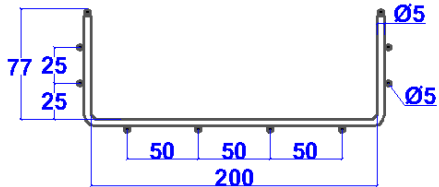

MÁNG CÁP DẠNG LƯỚI WIRE MESH CABLE TRAY

Máng cáp dạng lưới
Wire mesh cable tray
H50xW50x5

Máng cáp dạng lưới
Wire mesh cable tray
H50xW100x5

Máng cáp dạng lưới
Wire mesh cable tray
H50xW200x5

Máng cáp dạng lưới
Wire mesh cable tray
H50xW300x5

Máng cáp dạng lưới
Wire mesh cable tray
H50xW400x5

Máng cáp dạng lưới
Wire mesh cable tray
H50xW500x5

MÁNG CÁP DẠNG LƯỚI WIRE MESH CABLE TRAY

Máng cáp dạng lưới
Wire mesh cable tray
H75xW100x5

Máng cáp dạng lưới
Wire mesh cable tray
H75xW200x5

Máng cáp dạng lưới
Wire mesh cable tray
H75xW300x5

Máng cáp dạng lưới
Wire mesh cable tray
H75xW400x5

Máng cáp dạng lưới
Wire mesh cable tray
H75xW500x5

MÁNG CÁP DẠNG LƯỚI WIRE MESH CABLE TRAY

Máng cáp dạng lưới
Wire mesh cable tray
H100xW100x5

Máng cáp dạng lưới
Wire mesh cable tray
H100xW200x5

Máng cáp dạng lưới
Wire mesh cable tray
H100xW300x5

Máng cáp dạng lưới
Wire mesh cable tray
H100xW400x5

Máng cáp dạng lưới
Wire mesh cable tray
H100xW500x5