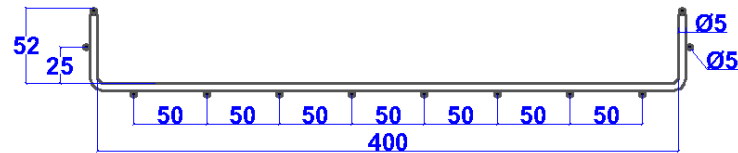

No.	Tên sản phẩm items
09	Máng lưới wire mesh tray 100x400x5
10	Máng lưới wire mesh tray 100x500x5
11	Máng lưới wire mesh tray 100x600x5
12	Máng lưới wire mesh tray 150x150x5
13	Máng lưới wire mesh tray 150x200x5
14	Máng lưới wire mesh tray 150x300x5
15	Máng lưới wire mesh tray 150x400x5
16	Máng lưới wire mesh tray 150x600x5

MÁNG CÁP DẠNG LƯỚI WIRE MESH CABLE TRAY

Máng cáp dạng lưới
Wire mesh cable tray
H50xW50x5

Máng cáp dạng lưới
Wire mesh cable tray
H50xW100x5

Máng cáp dạng lưới
Wire mesh cable tray
H50xW200x5

Máng cáp dạng lưới
Wire mesh cable tray
H50xW300x5

Máng cáp dạng lưới
Wire mesh cable tray
H50xW400x5

Máng cáp dạng lưới
Wire mesh cable tray
H50xW500x5

MÁNG CÁP DẠNG LƯỚI WIRE MESH CABLE TRAY

Máng cáp dạng lưới
Wire mesh cable tray
H75xW100x5

Máng cáp dạng lưới
Wire mesh cable tray
H75xW200x5

Máng cáp dạng lưới
Wire mesh cable tray
H75xW300x5

Máng cáp dạng lưới
Wire mesh cable tray
H75xW400x5

Máng cáp dạng lưới
Wire mesh cable tray
H75xW500x5

MÁNG CÁP DẠNG LƯỚI WIRE MESH CABLE TRAY

Máng cáp dạng lưới
Wire mesh cable tray
H100xW100x5