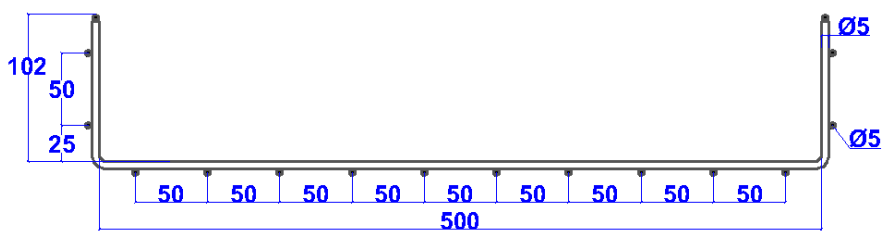

Máng cáp dạng lưới
Wire mesh cable tray
H50xW400x5

Máng cáp dạng lưới
Wire mesh cable tray
H50xW500x5

MÁNG CÁP DẠNG LƯỚI WIRE MESH CABLE TRAY

Máng cáp dạng lưới
Wire mesh cable tray
H75xW100x5

Máng cáp dạng lưới
Wire mesh cable tray
H75xW200x5

Máng cáp dạng lưới
Wire mesh cable tray
H75xW300x5

Máng cáp dạng lưới
Wire mesh cable tray
H75xW400x5

Máng cáp dạng lưới
Wire mesh cable tray
H75xW500x5

MÁNG CÁP DẠNG LƯỚI WIRE MESH CABLE TRAY

Máng cáp dạng lưới
Wire mesh cable tray
H100xW100x5

Máng cáp dạng lưới
Wire mesh cable tray
H100xW200x5

Máng cáp dạng lưới
Wire mesh cable tray
H100xW300x5

Máng cáp dạng lưới
Wire mesh cable tray
H100xW400x5

Máng cáp dạng lưới
Wire mesh cable tray
H100xW500x5