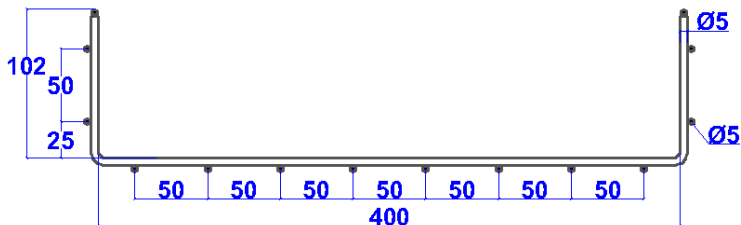

Máng cáp dạng lưới
Wire mesh cable tray
H50xW400x5

Máng cáp dạng lưới
Wire mesh cable tray
H50xW500x5

MÁNG CÁP DẠNG LƯỚI WIRE MESH CABLE TRAY

Máng cáp dạng lưới
Wire mesh cable tray
H75xW100x5

Máng cáp dạng lưới
Wire mesh cable tray
H75xW200x5

Máng cáp dạng lưới
Wire mesh cable tray
H75xW300x5

Máng cáp dạng lưới
Wire mesh cable tray
H75xW400x5

Máng cáp dạng lưới
Wire mesh cable tray
H75xW500x5

MÁNG CÁP DẠNG LƯỚI WIRE MESH CABLE TRAY

Máng cáp dạng lưới
Wire mesh cable tray
H100xW100x5

Máng cáp dạng lưới
Wire mesh cable tray
H100xW200x5

Máng cáp dạng lưới
Wire mesh cable tray
H100xW300x5

Máng cáp dạng lưới
Wire mesh cable tray
H100xW400x5

Máng cáp dạng lưới
Wire mesh cable tray
H100xW500x5