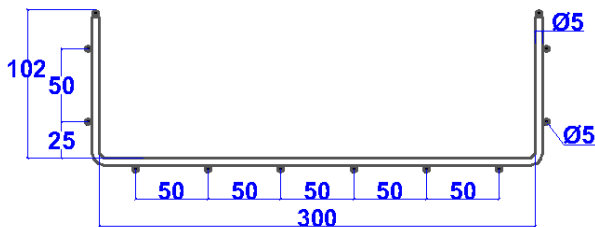

Máng cáp dạng lưới
Wire mesh cable tray
H50xW400x5

Máng cáp dạng lưới
Wire mesh cable tray
H50xW500x5

MÁNG CÁP DẠNG LƯỚI WIRE MESH CABLE TRAY

Máng cáp dạng lưới
Wire mesh cable tray
H75xW100x5

Máng cáp dạng lưới
Wire mesh cable tray
H75xW200x5

Máng cáp dạng lưới
Wire mesh cable tray
H75xW300x5

Máng cáp dạng lưới
Wire mesh cable tray
H75xW400x5

Máng cáp dạng lưới
Wire mesh cable tray
H75xW500x5

MÁNG CÁP DẠNG LƯỚI WIRE MESH CABLE TRAY

Máng cáp dạng lưới
Wire mesh cable tray
H100xW100x5

Máng cáp dạng lưới
Wire mesh cable tray
H100xW200x5

Máng cáp dạng lưới
Wire mesh cable tray
H100xW300x5

Máng cáp dạng lưới
Wire mesh cable tray
H100xW400x5

Máng cáp dạng lưới
Wire mesh cable tray
H100xW500x5