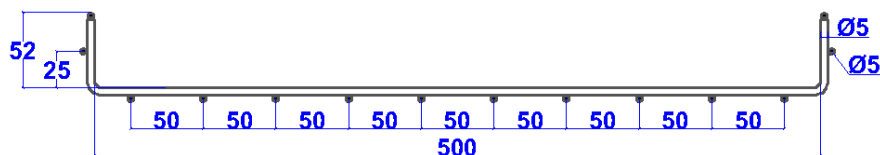

No.	Tên sản phẩm items
09	Máng lưới wire mesh tray 100x400x5
10	Máng lưới wire mesh tray 100x500x5
11	Máng lưới wire mesh tray 100x600x5
12	Máng lưới wire mesh tray 150x150x5
13	Máng lưới wire mesh tray 150x200x5
14	Máng lưới wire mesh tray 150x300x5
15	Máng lưới wire mesh tray 150x400x5
16	Máng lưới wire mesh tray 150x600x5

MÁNG CÁP DẠNG LƯỚI WIRE MESH CABLE TRAY

Máng cáp dạng lưới
Wire mesh cable tray
H50xW50x5

Máng cáp dạng lưới
Wire mesh cable tray
H50xW100x5

Máng cáp dạng lưới
Wire mesh cable tray
H50xW200x5

Máng cáp dạng lưới
Wire mesh cable tray
H50xW300x5

Máng cáp dạng lưới
Wire mesh cable tray
H50xW400x5

Máng cáp dạng lưới
Wire mesh cable tray
H50xW500x5

MÁNG CÁP DẠNG LƯỚI WIRE MESH CABLE TRAY

Máng cáp dạng lưới
Wire mesh cable tray
H75xW100x5

Máng cáp dạng lưới
Wire mesh cable tray
H75xW200x5

Máng cáp dạng lưới
Wire mesh cable tray
H75xW300x5

Máng cáp dạng lưới
Wire mesh cable tray
H75xW400x5

Máng cáp dạng lưới
Wire mesh cable tray
H75xW500x5

MÁNG CÁP DẠNG LƯỚI WIRE MESH CABLE TRAY

Máng cáp dạng lưới
Wire mesh cable tray
H100xW100x5